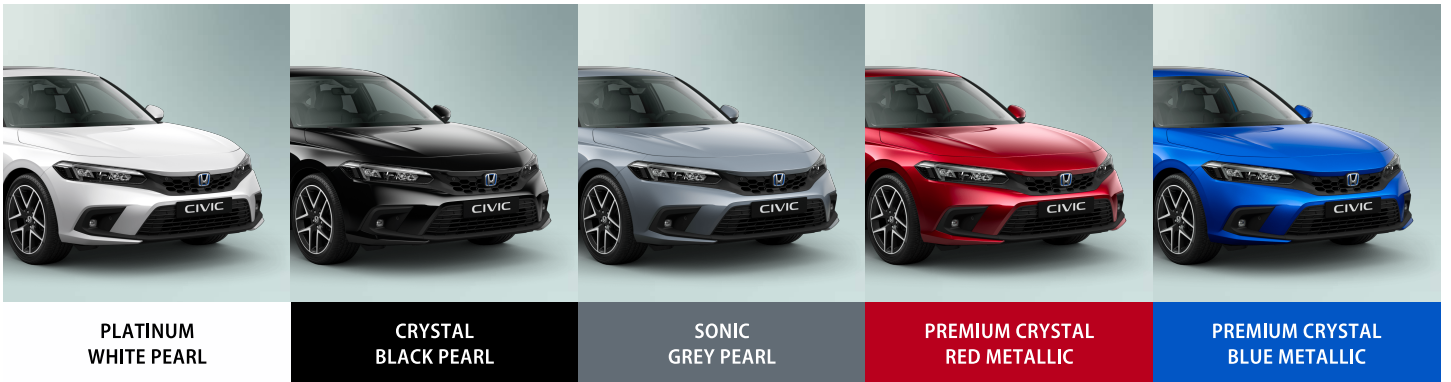

Sport 184 hj

Automaat

Bensiin

135/184/113

5,0

36 400

Advance 184 hj

Automaat

Bensiin

135/184/114

5,0

40 290

*Kombineeritud (l/100 km)

**Metallikvärvi eest on lisatasu 490 EUR.