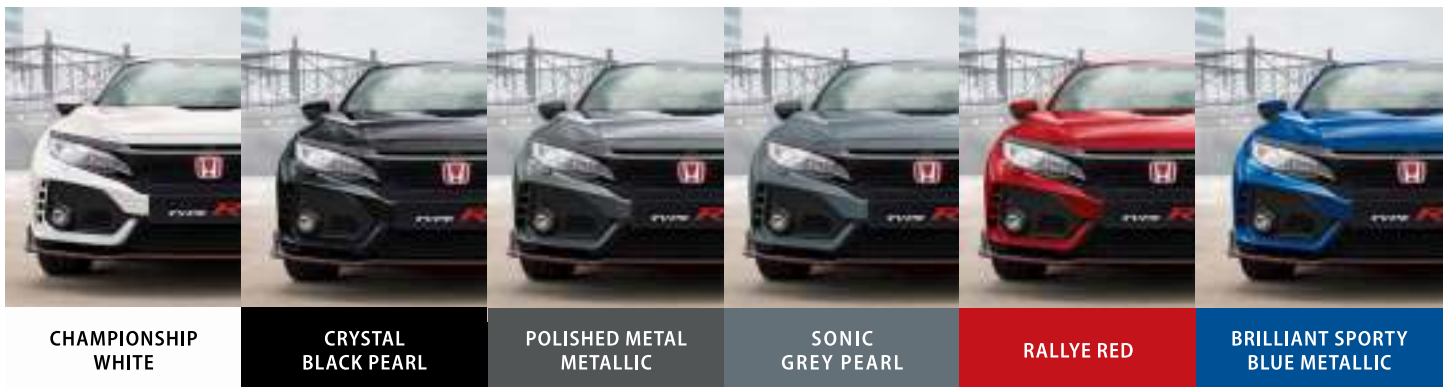

Бензин

235/320/176

7,7

38 550

01.04.2019

\*Комбинированный (l/100 km)  
\*\*За цвет металлик дополнительная плата 490 евро.