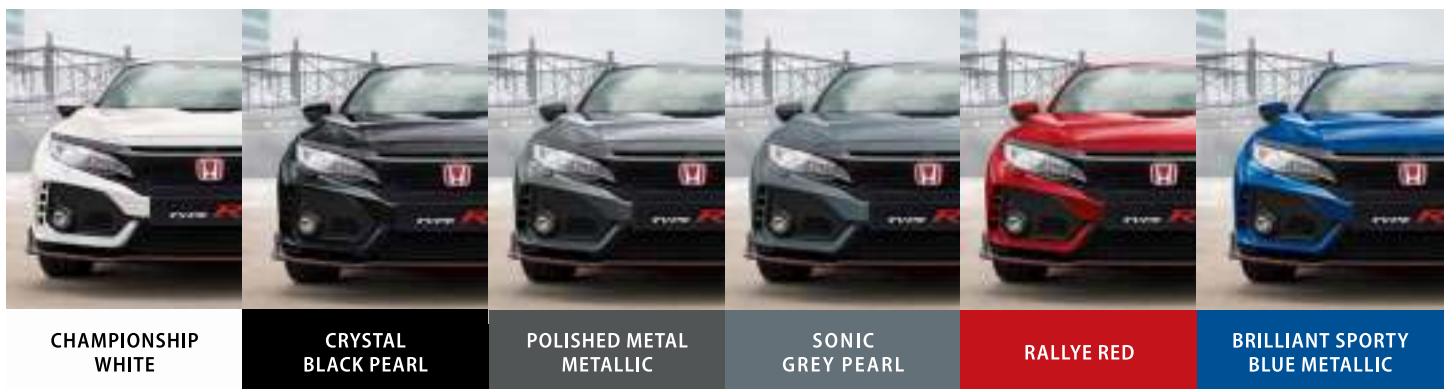

01.04.2019

*Kombineeritud (l/100 km)
**Metallikvärvi eest on lisatasu 490 EUR.